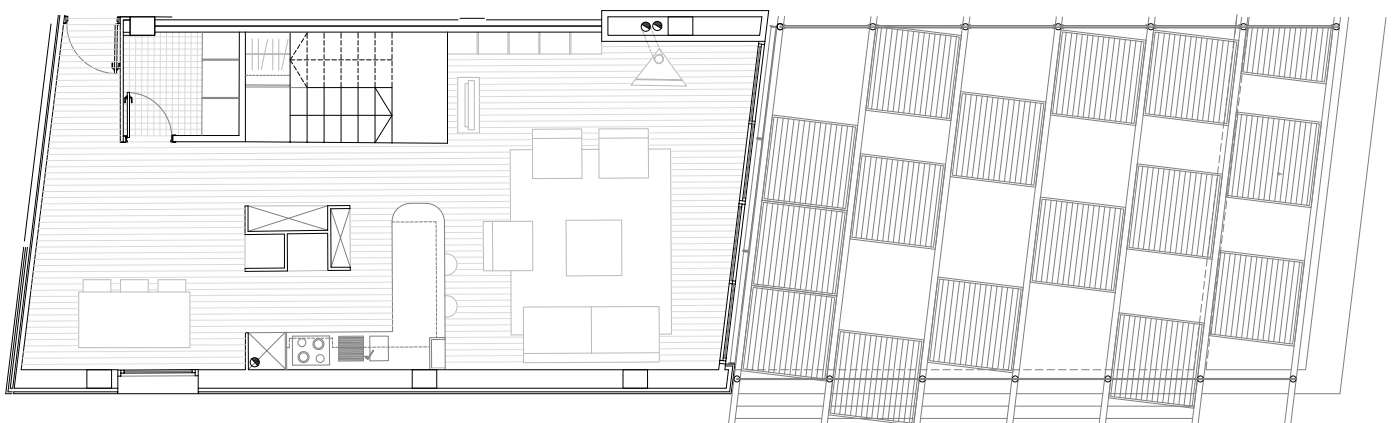

## Apartamentos Hotel RA • El Vendrell

Apartamentos en primera línea de mar, ubicados en el Hotel Le Meridien Ra, en la Avda. Sanatori, de El Vendrell. Disponible apartamento dúplex y apartamentos de 1 ó 2 habitaciones, con terraza, parking y trastero. Con acceso a los equipamientos del Hotel Le Meridien Ra.

TIPO	APARTAMENTO	m2	DORMITORIOS	TERRAZA	ORIENTACIÓN	PRECIO
DÚPLEX	A-20	132,00	3	72,00	Vistas al mar	700.000€

Incluye parking y trastero

PLANTA PIS

PLANTA BAIXA

**Apartamentos Hotel RA • El Vendrell**

---