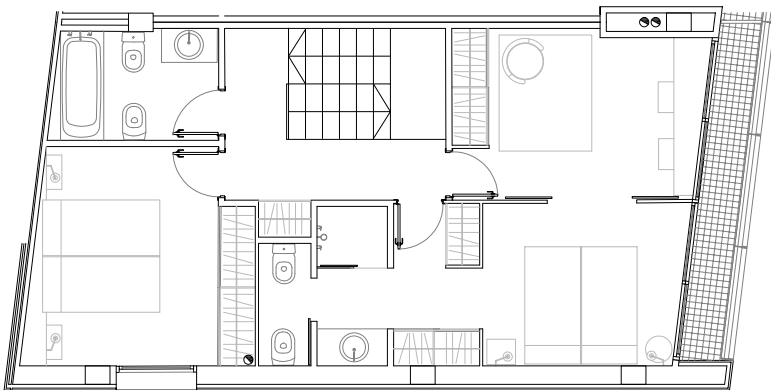

## Apartamentos Hotel RA • El Vendrell

Apartamentos en primera línea de mar, ubicados en el Hotel Le Meridien Ra, en la Avda. Sanatori, de El Vendrell. Disponible apartamento dúplex y apartamentos de 1 ó 2 habitaciones, con terraza, parking y trastero. Con acceso a los equipamientos del Hotel Le Meridien Ra.

TIPO	APARTAMENTO	m2	DORMITORIOS	TERRAZA	ORIENTACIÓN	PRECIO
DÚPLEX	A-20	132,00	3	72,00	Vistas al mar	700.000€

Incluye parking y trastero

PLANTA PIS

PLANTA BAIXA

**Apartamentos Hotel RA • El Vendrell**

---