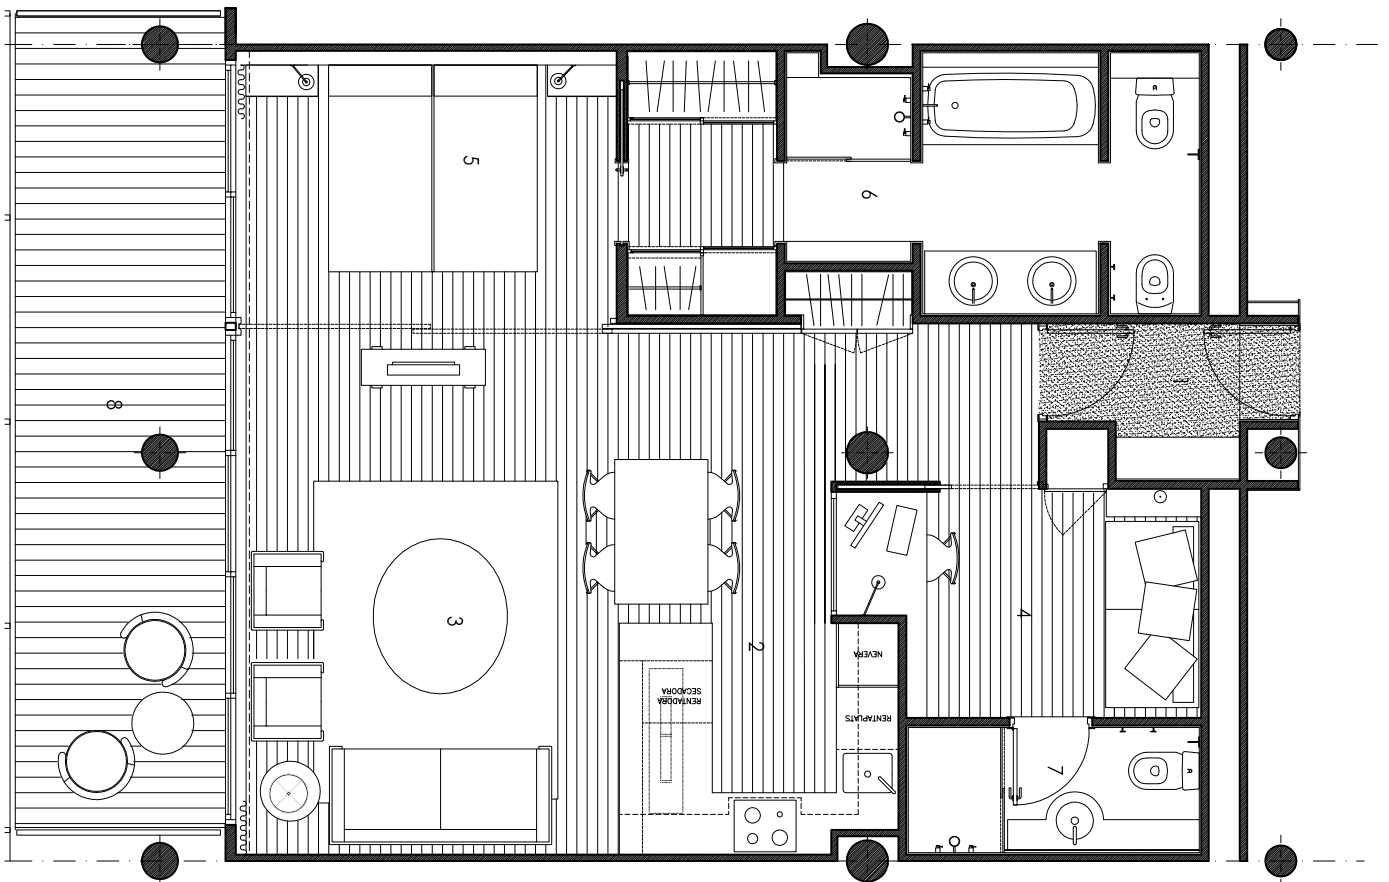

Apartamentos Hotel RA • El Vendrell

Apartamentos en primera línea de mar, ubicados en el Hotel Le Meridien Ra, en la Avda. Sanatori, de El Vendrell. Disponible apartamento dúplex y apartamentos de 1 ó 2 habitaciones, con terraza, parking y trastero. Con acceso a los equipamientos del Hotel Le Meridien Ra.

TIPO	APARTAMENTO	m2	DORMITORIOS	TERRAZA	ORIENTACIÓN	PRECIO
APARTAMENTO	C-09	70,00	1 habitación + 1 estudio	16,00	Vistas al mar	400.000 €

Incluye parking y trastero

Apartamentos Hotel RA • El Vendrell