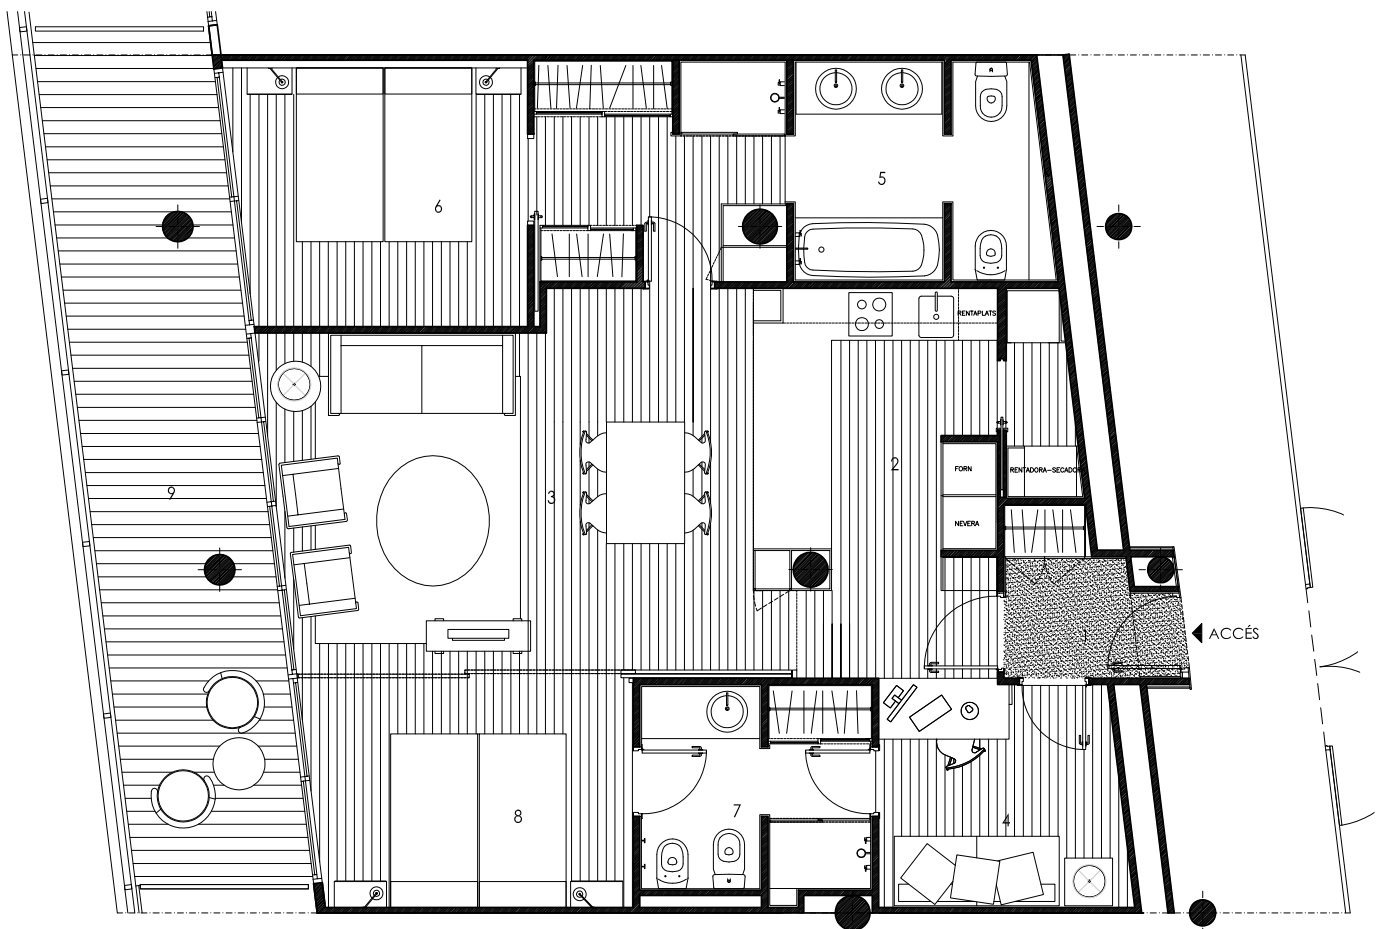

## Apartamentos Hotel RA • El Vendrell

Apartamentos en primera línea de mar, ubicados en el Hotel Le Meridien Ra, en la Avda. Sanatori, de El Vendrell. Disponible apartamento dúplex y apartamentos de 1 ó 2 habitaciones, con terraza, parking y trastero. Con acceso a los equipamientos del Hotel Le Meridien Ra.

TIPO	APARTAMENTO	m2	DORMITORIOS	TERRAZA	ORIENTACIÓN	PRECIO
APARTAMENTO	A-12	87,60	2 habitaciones + 1 estudio	20,15	Lateral	400.000 €

Incluye parking y trastero

**Apartamentos Hotel RA • El Vendrell**

---